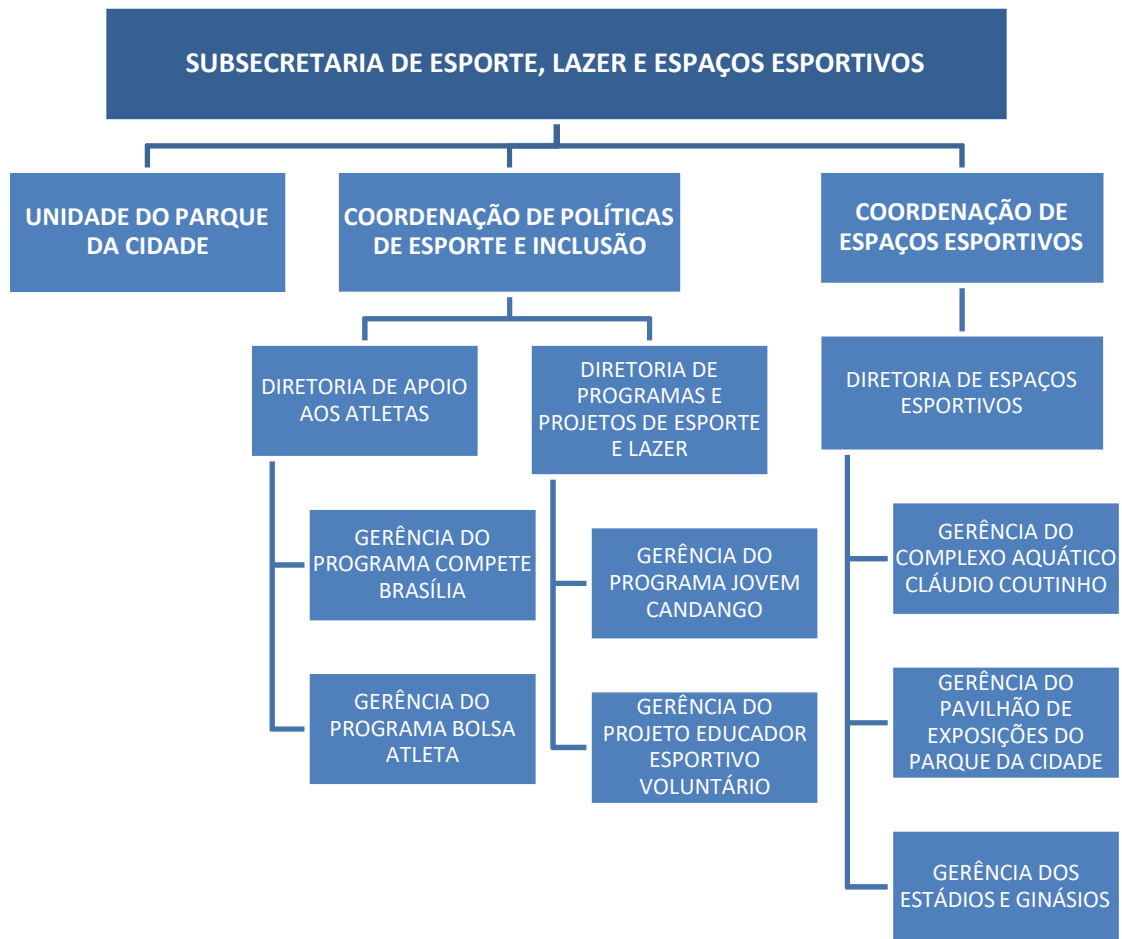

SECRETARIA DE ESTADO DE ESPORTE E LAZER DO DISTRITO FEDERAL

SECRETARIA EXECUTIVA DE POLÍTICAS DO ESPORTE

**DIRETORIA DE TECNOLOGIA DA
INFORMAÇÃO**

GERÊNCIA DE
DESENVOLVIMENTO

GERÊNCIA DE
GOVERNANÇA

GERÊNCIA DE
INFRAESTRUTURA

**DIRETORIA DE GESTÃO DO FUNDO DE APOIO
AO ESPORTE**

NÚCLEO DE GESTÃO
DO FUNDO DE APOIO
AO ESPORTE

NÚCLEO DE
ADMINISTRAÇÃO DO
FUNDO DE APOIO AO
ESPORTE

SECRETARIA DE ADMINISTRAÇÃO

SUBSECRETARIA PROJETOS E EVENTOS DE MODALIDADES ESPORTIVAS