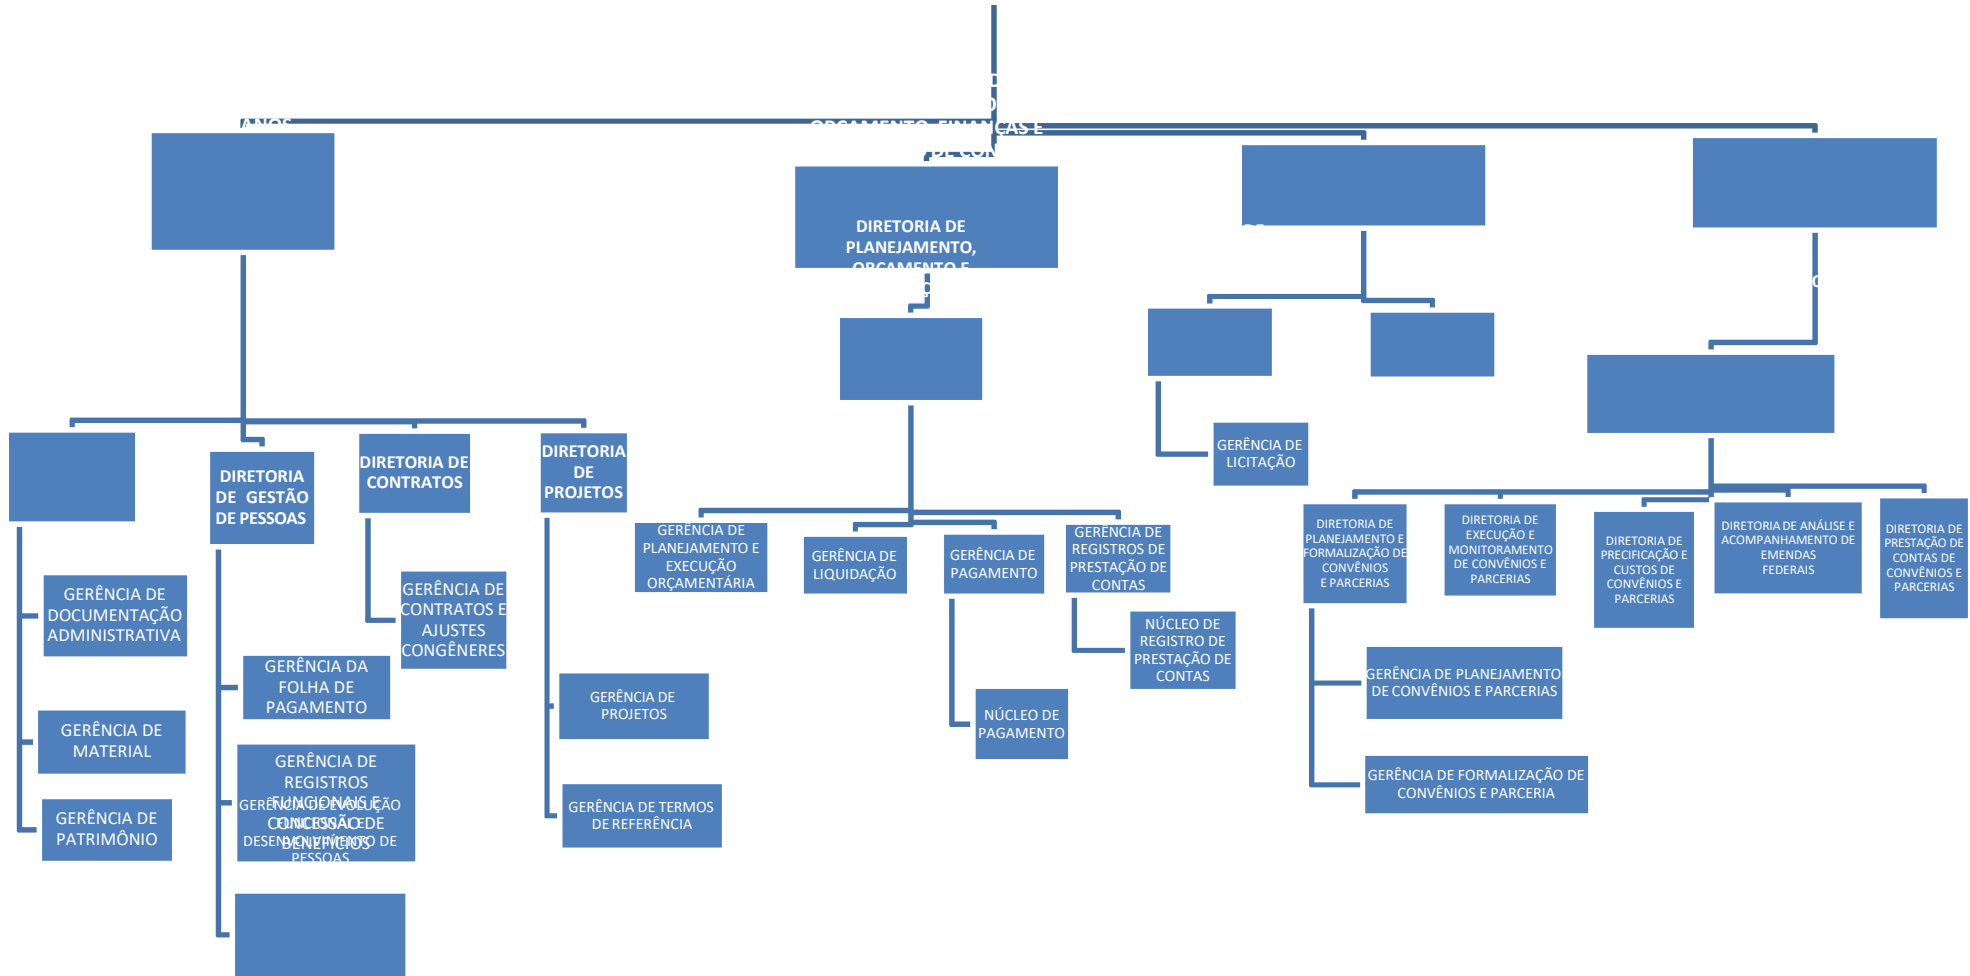

SECRETARIA DE ESTADO DE ESPORTE E LAZER DO DISTRITO FEDERAL

SECRETARIA EXECUTIVA DE POLÍTICAS DO ESPORTE

**DIRETORIA DE TECNOLOGIA DA
INFORMAÇÃO**

GERÊNCIA DE
DESENVOLVIMENTO

GERÊNCIA DE
GOVERNANÇA

GERÊNCIA DE
INFRAESTRUTURA

**DIRETORIA DE GESTÃO DO FUNDO DE APOIO
AO ESPORTE**

NÚCLEO DE GESTÃO
DO FUNDO DE APOIO
AO ESPORTE

NÚCLEO DE
ADMINISTRAÇÃO DO
FUNDO DE APOIO AO
ESPORTE

SECRETARIA DE ADMINISTRAÇÃO

SUBSECRETARIA PROJETOS E EVENTOS DE MODALIDADES ESPORTIVAS

**COORDENAÇÃO DE
PROJETOS E EVENTOS DE
MODALIDADES
ESPORTIVAS**

**COORDENAÇÃO DE
FUTEBOL**

**DIRETORIA DE PROJETOS E EVENTOS DE
MODALIDADES
ESPORTIVAS**

DIRETORIA DE LUTAS E ARTES MARCIAIS

SUBSECRETARIA DOS CENTROS OLÍMPICOS E PARALÍMPICOS

DIRETORIA DO CENTRO OLÍMPICO E PARALÍMPICO DE
BRAZLÂNDIA

DIRETORIA DO CENTRO OLÍMPICO E PARALÍMPICO DO SETOR O

DIRETORIA DO CENTRO OLÍMPICO E PARALÍMPICO DA
ESTRUTURAL

DIRETORIA DO CENTRO OLÍMPICO E PARALÍMPICO DO
RECANTO
DAS EMAS