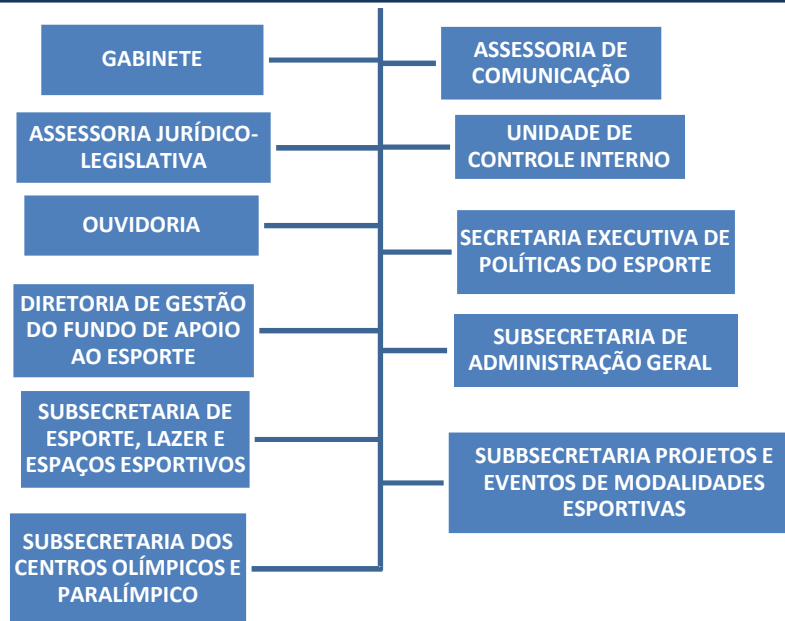

SECRETARIA DE ESTADO DE ESPORTE E LAZER DO DISTRITO FEDERAL

SECRETARIA EXECUTIVA DE POLÍTICAS DO ESPORTE

**DIRETORIA DE TECNOLOGIA DA
INFORMAÇÃO**

GERÊNCIA DE
DESENVOLVIMENTO

GERÊNCIA DE
GOVERNANÇA

GERÊNCIA DE
INFRAESTRUTURA

**DIRETORIA DE GESTÃO DO FUNDO DE APOIO
AO ESPORTE**

NÚCLEO DE GESTÃO
DO FUNDO DE APOIO
AO ESPORTE

NÚCLEO DE
ADMINISTRAÇÃO DO
FUNDO DE APOIO AO
ESPORTE

SECRETARIA DE ADMINISTRAÇÃO

SUBSECRETARIA PROJETOS E EVENTOS DE MODALIDADES ESPORTIVAS